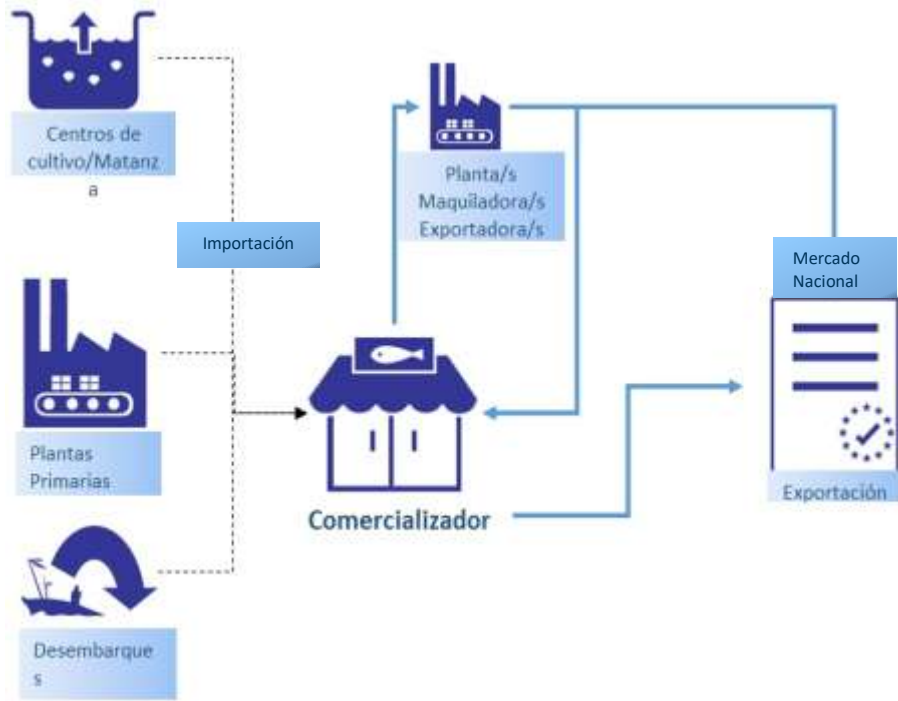

Total embarcaciones	486
Promedio captura por embarcación (ton)	8.7

Nota: promedio de desembarque, dado 486 embarcaciones con un desembarque total de 4226 toneladas (peso por DA diferente a peso real planta * 4390 ton.)

Representación gráfica para número de embarcaciones por tramo de toneladas
(año 2016)

Número de embarcaciones por Tramos de toneladas

Mes	<=1	>1 y <=2	>2 y <3	>3 y <5	>5 y <8	>8
Julio	69	65	54	48	35	5
Agosto	0	82	59	66	24	18
Septiembre	133	89	34	35	24	6
Octubre	143	110	64	38	26	10
Noviembre	125	104	61	70	22	13
Diciembre	159	53	14	6	0	0

Trazabilidad 2016/17...

Objetivos

1. Entregar a usuarios una herramienta que facilita el cumplimiento

2. Generar información de la actividad productiva sectorial en base a la cadena de valor

3. Disponer de un sistema único que integra a diferentes actores