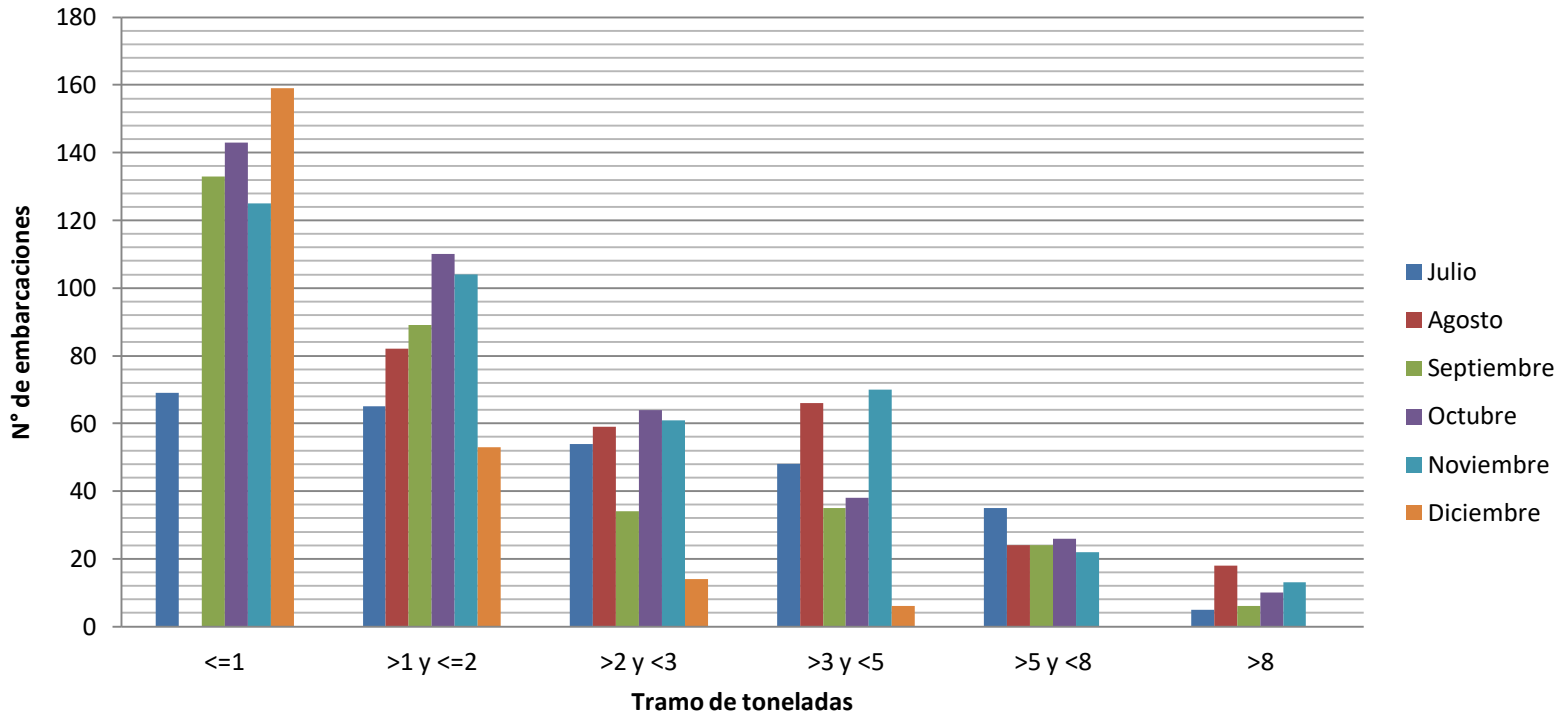

Resumen de número de embarcaciones por tramos de toneladas indicadas
(año 2016)

Mes	Número de embarcaciones por tramo de toneladas						total	Máximo dato (ton)
	<=1	>1 y <=2	>2 y <3	>3 y <5	>5 y <8	>8		
Julio	69	65	54	48	34	5	275	15.4
Agosto	77	82	59	66	23	18	325	16.1
Septiembre	133	89	33	35	24	6	320	19.9
Octubre	143	109	64	38	26	10	390	20.1
Noviembre	125	104	61	69	22	13	394	16.4
Diciembre	159	53	14	6	0	0	232	20.1

Total embarcaciones	486
Promedio captura por embarcación (ton)	8.7

Nota: promedio de desembarque, dado 486 embarcaciones con un desembarque total de 4226 toneladas (peso por DA diferente a peso real planta * 4390 ton.)

Representación gráfica para número de embarcaciones por tramo de toneladas
(año 2016)

Número de embarcaciones por Tramos de toneladas

Mes	<=1	>1 y <=2	>2 y <3	>3 y <5	>5 y <8	>8
Julio	69	65	54	48	35	5
Agosto	0	82	59	66	24	18
Septiembre	133	89	34	35	24	6
Octubre	143	110	64	38	26	10
Noviembre	125	104	61	70	22	13
Diciembre	159	53	14	6	0	0